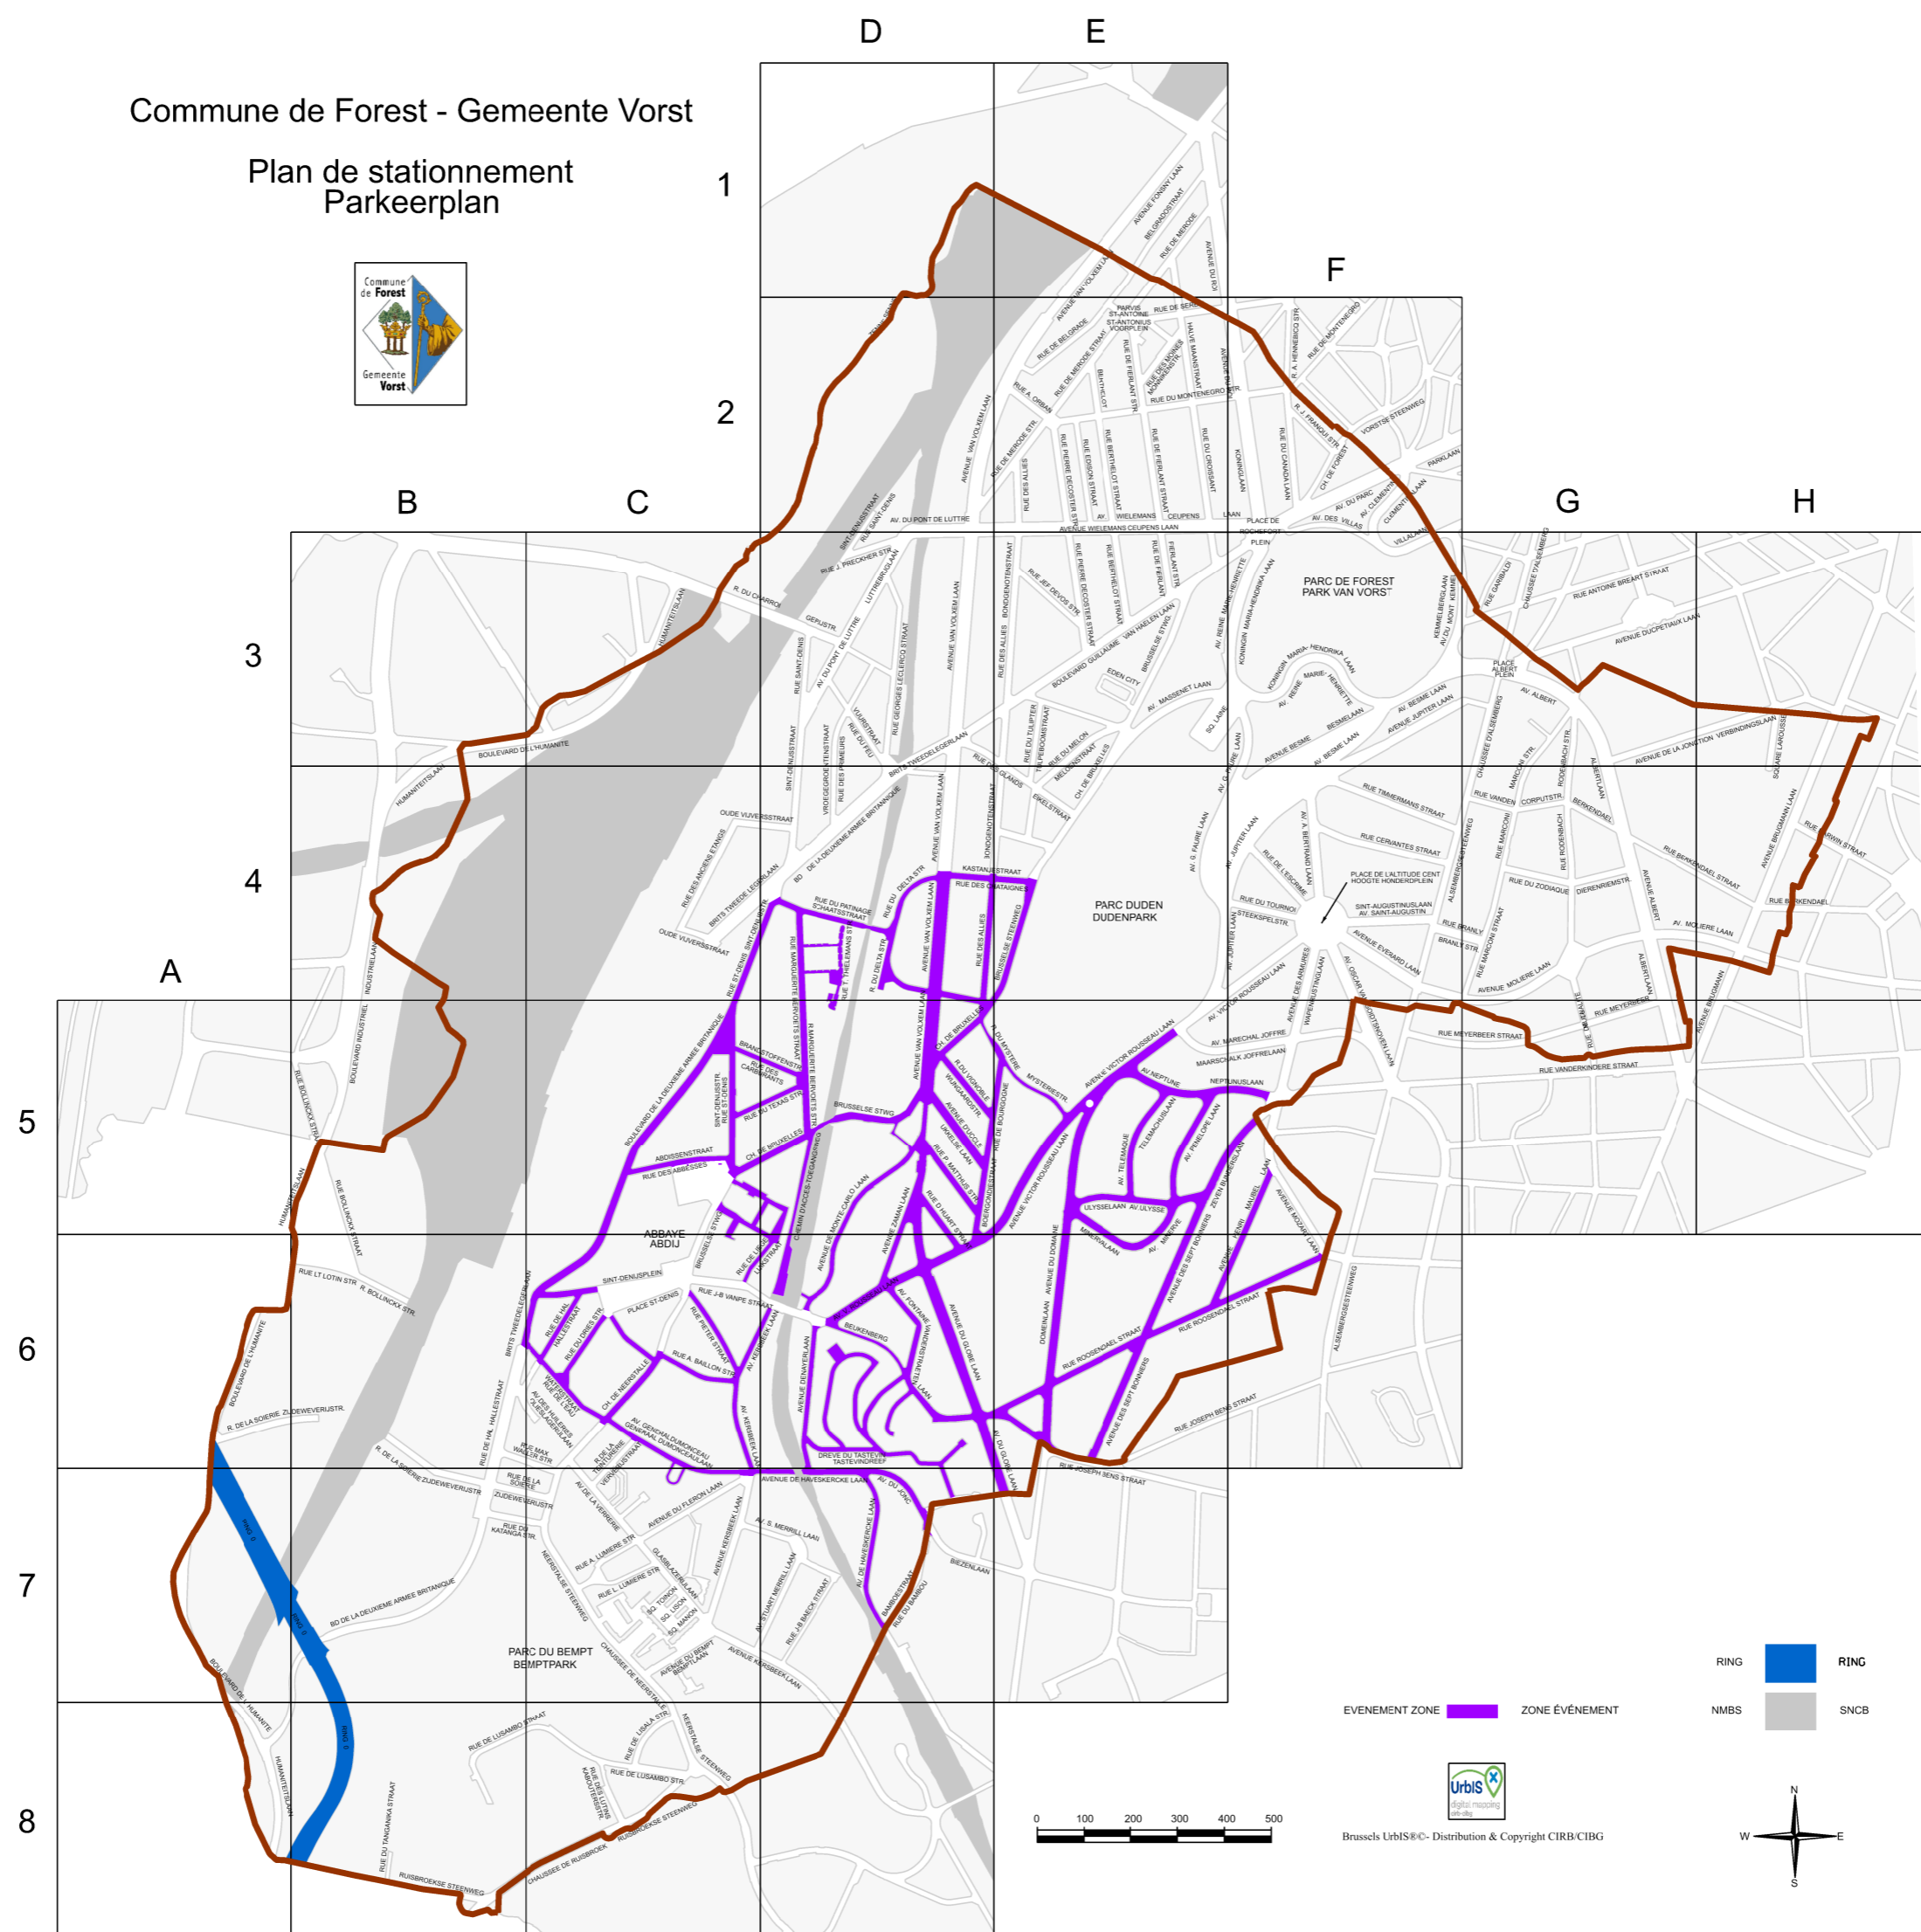

Commune de Forest - Gemeente Vorst

Plan de stationnement
Parkeerplan

RING  RING
 NMBS  SNCB

EVENEMENT ZONE  ZONE ÉVÈNEMENT

Brussels Urbis®©- Distribution & Copyright CIRB/CIBG