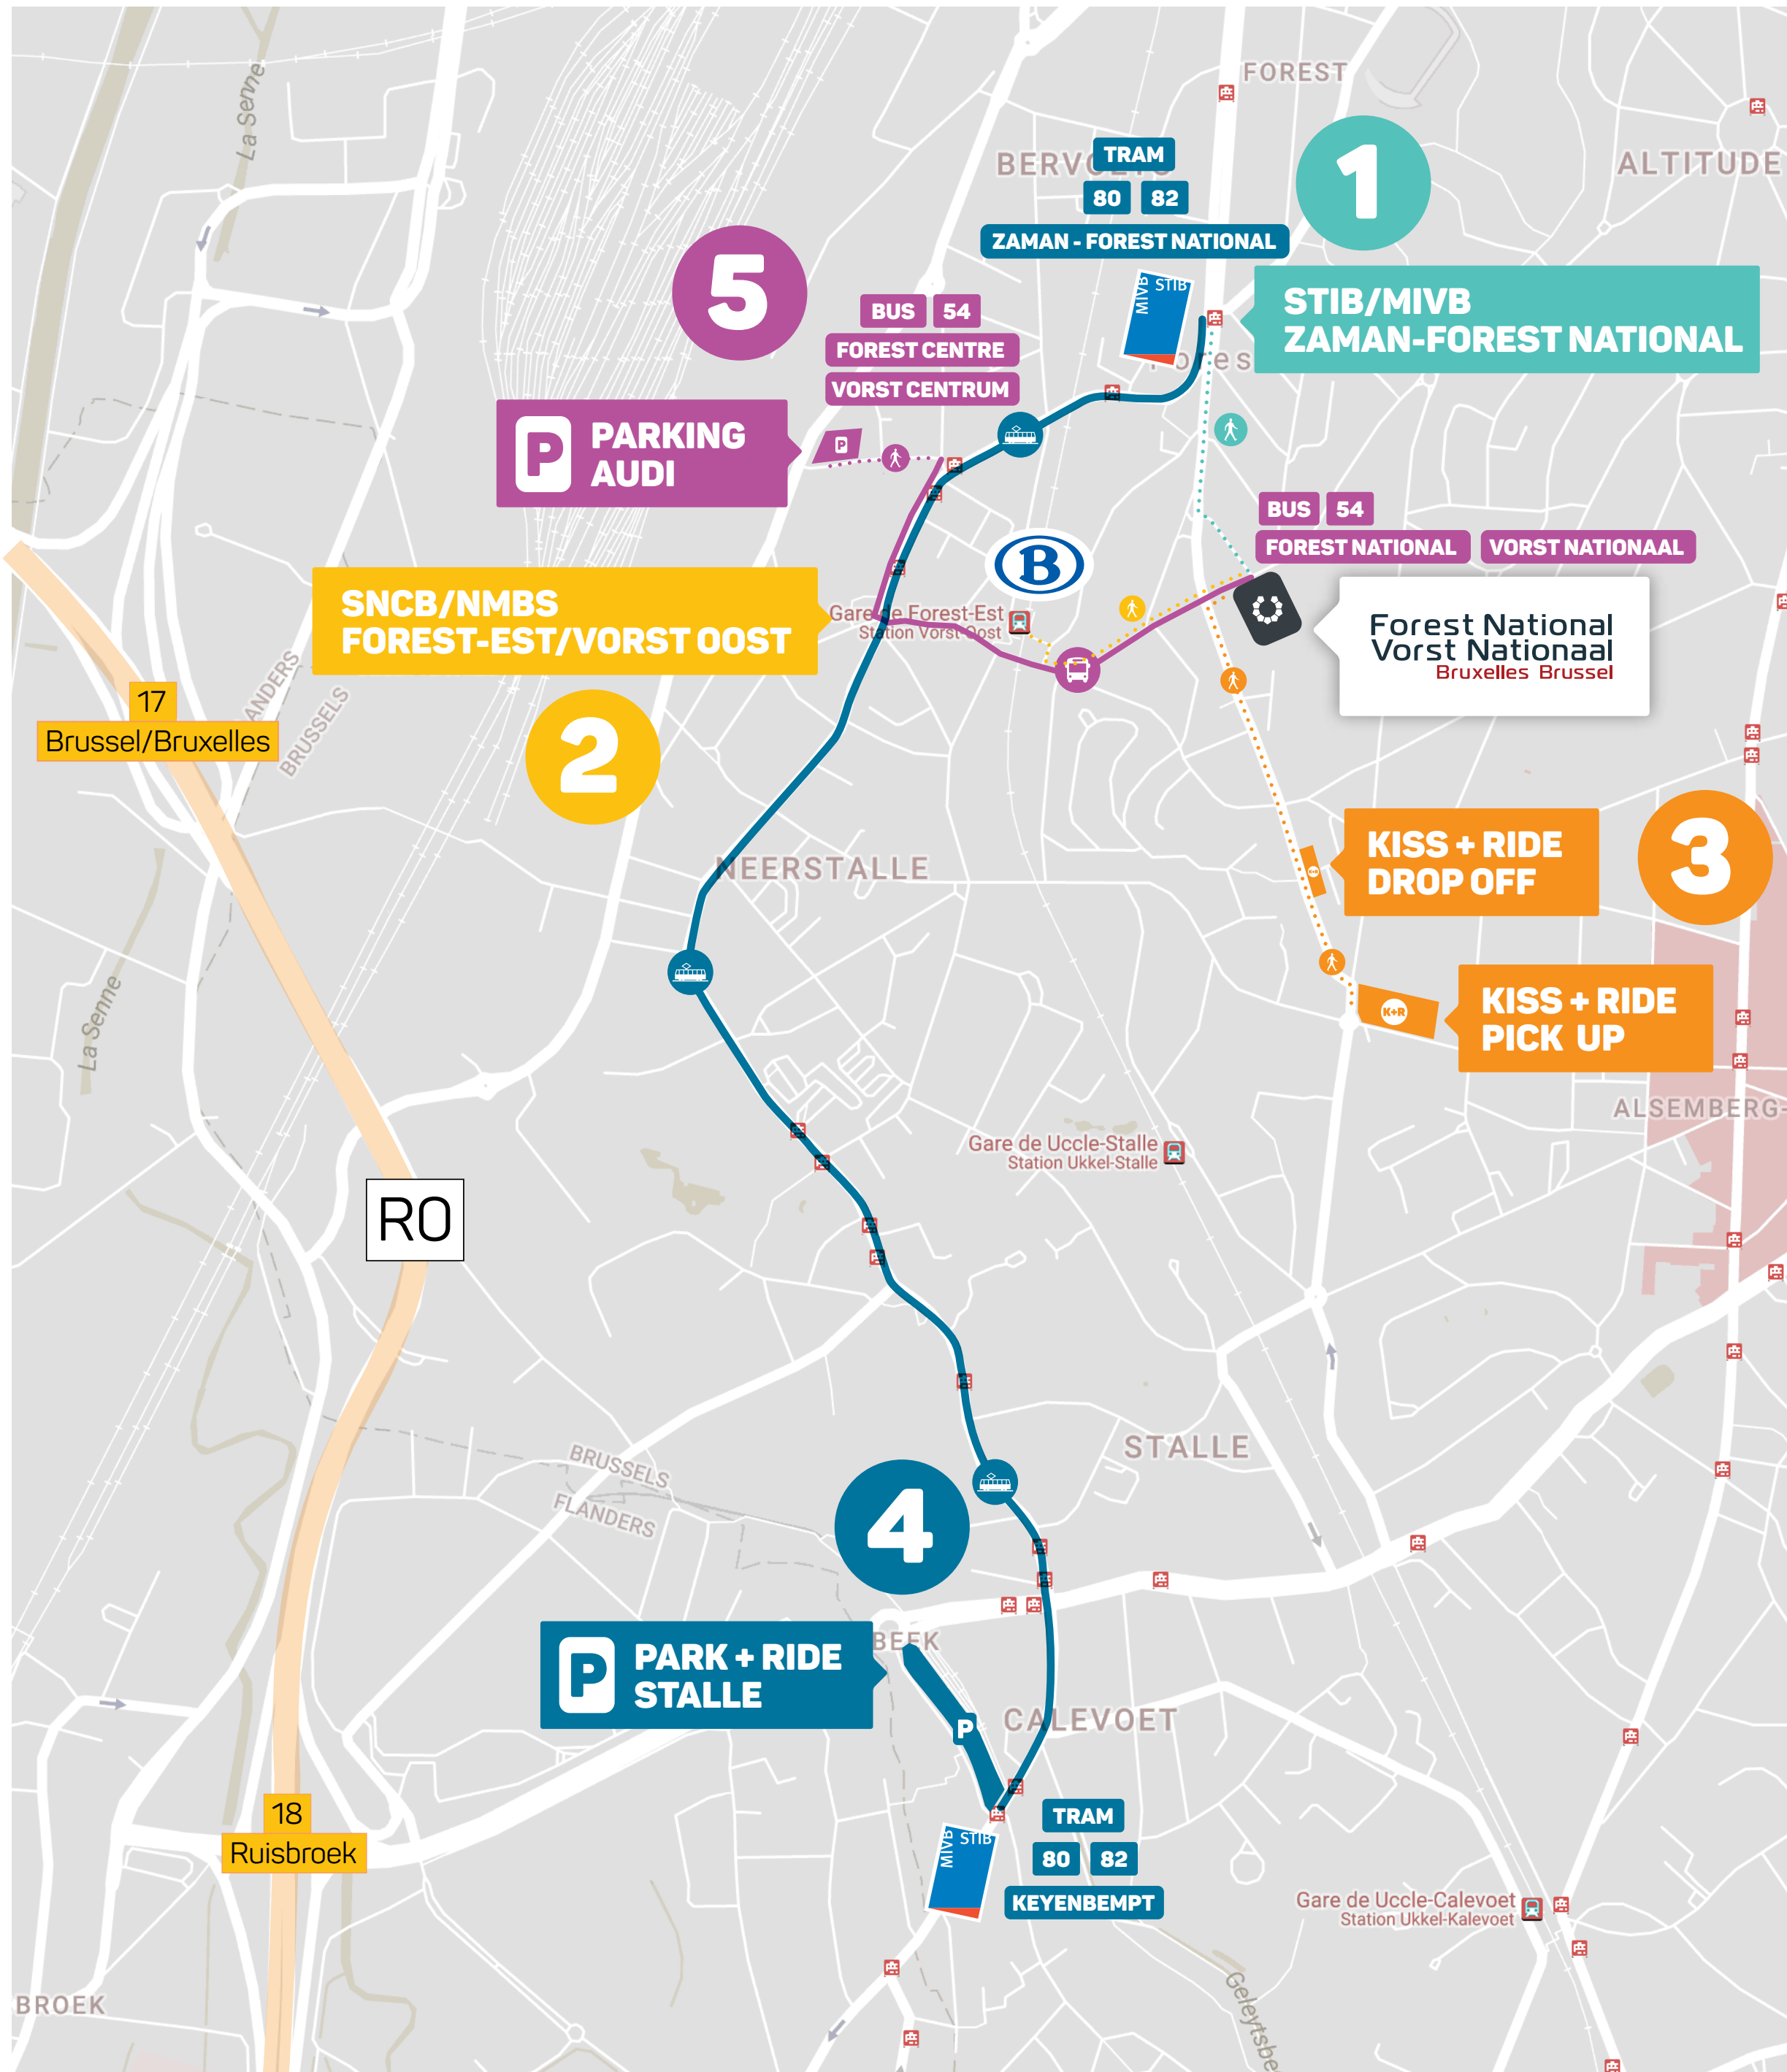

Forest National Vorst Nationaal

Bruxelles Brussel

SE RENDRE FACILEMENT À FOREST NATIONAL
HOE VLOT IN VORST NATIONAAL GERAKEN?

- 
1

**STIB/MIVB
ZAMAN-FOREST NATIONAL**

4'

- 
2

**SNCF/NMBS
FOREST-EST/VORST OOST**

5'

- K+R
3

KISS + RIDE

5'

Drop Off Zone
Avenue du Globe/Globelaan 72-76
1190 Forest/Vorst

Pick Up Zone
Parking Carrefour
Rue Gatti de Gamondstraat 60
1180 Uccle/Ukkel

- P

+

STIB
MIVB

5

PARKING AUDI

2'

+
4'

coin Rue des Abesses -
Bld de la Deuxième Armée Britannique
hoek Abdissenstraat -
Tweede Britse Legerlaan

ou/of
8'

54