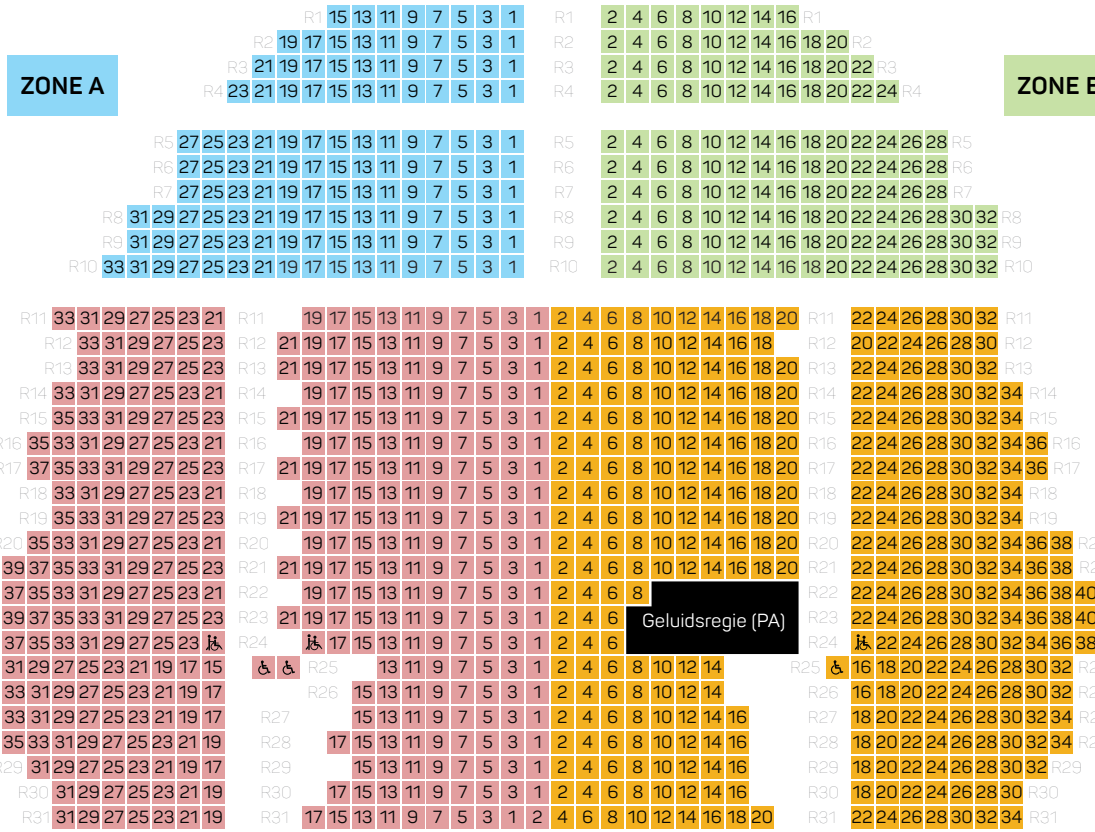

Zaalplan

CAPACITEIT
1.981

-  Rolstoelplaats
-  Begeleiderplaats
- L = Loge

PARTERRE · RIJ 1 - 31

BALKON · RIJ 1 - 24